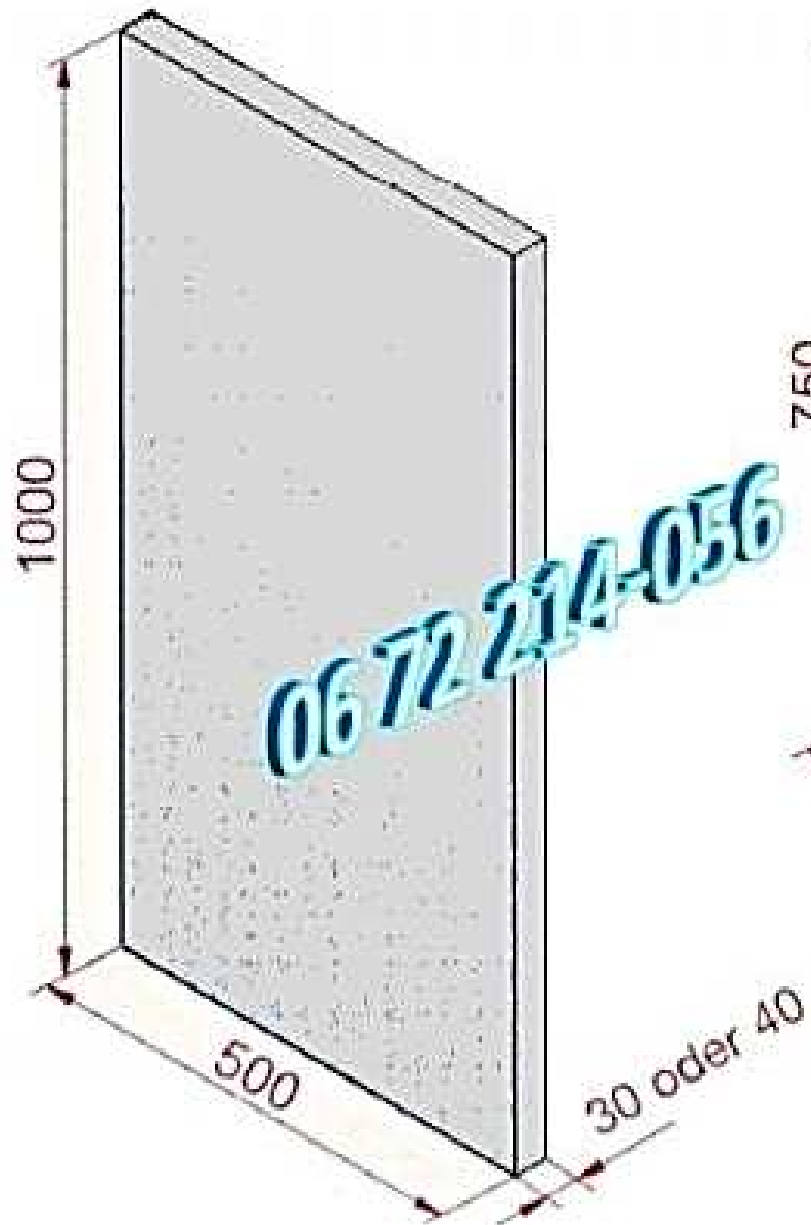

Falépitő lap
R8430 100 005
R8440 100 005

Falépitő lap
R8430 750 005
R8440 750 005

Hourdis samott lap üreges
R8436 100 005

Hourdis samott lap üreges
R8436 750 005

Quickboard 960
R8631 960 005

Quickboard 780
R8631 780 005